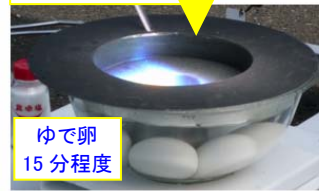

太陽炉の普及に取り組み中

世界に誇る実用的、焦点位置不動のレンズ式太陽光加熱器です。

実用化を進めており、注目が集まっています!!

手軽に加熱調理できる装置を開発しました。
愛称は「はんたか」です。

特徴

太陽エネルギーの威力、自然にもやさしい!!

障子一枚程度の場所に置くだけで、簡単にお湯が沸きます。

集光操作が簡単!! 自在鉤(じざいかぎ)を応用した機構により、片手で太陽位置を簡単に追尾できます。他の反射光方式のソーラークッカーと違い、レンズ集光方式であることから、調理鍋を安定した場所(手もと)に設置できます。

熱効率アップ!! 受光容器を工夫し、大幅アップ。

持ち運び容易! 集光レンズはフレネルレンズを用いており、軽量です。シンプルな構造のために丈夫で安価です。

「はんたか」の製造は、敦賀市内の共和製作所が取り扱っています。出力は 300~1400 ワットです。大型化にも対応しています。

この装置は災害時や電力などのインフラ整備が不十分な地域・国での活用もできるものであり、今後は、各種展示会などで積極的に利用推進を図ります。

太陽

集光・加熱部の拡大写真

エネ研で開発した
小型太陽炉「はんたか(愛称)」

ゆで卵
15分程度

愛称「はんたか」の由来

おしゃか様の弟子の名前です。その物語は図書館やインターネットなどでお調べください。

テレビ番組でも放映!!

テレビ東京系「所さんの学校では教えてくれないそこんトコロ!」

(5月2日(金) 21時00分~21時54分)で太陽炉が紹介されました。

省エネに向けた将来の技術の1つになるとのコメントで放映されました。

福井県内でも後日放映される予定です(日時は未定)。

エネ研の大型太陽炉(3.3メートル四方)でのテレビ番組撮影。岩石を溶かしたり、バーベキューを焼いたり楽しく進みました。

第5回イオンビーム育種研究会大会のご案内

イオンビームを利用による実用品種育成やその基礎的な研究などの情報交換を行い、イオンビームの育種利用に関する研究の活性化を目指しています。多くの聴講者をお待ちしております。